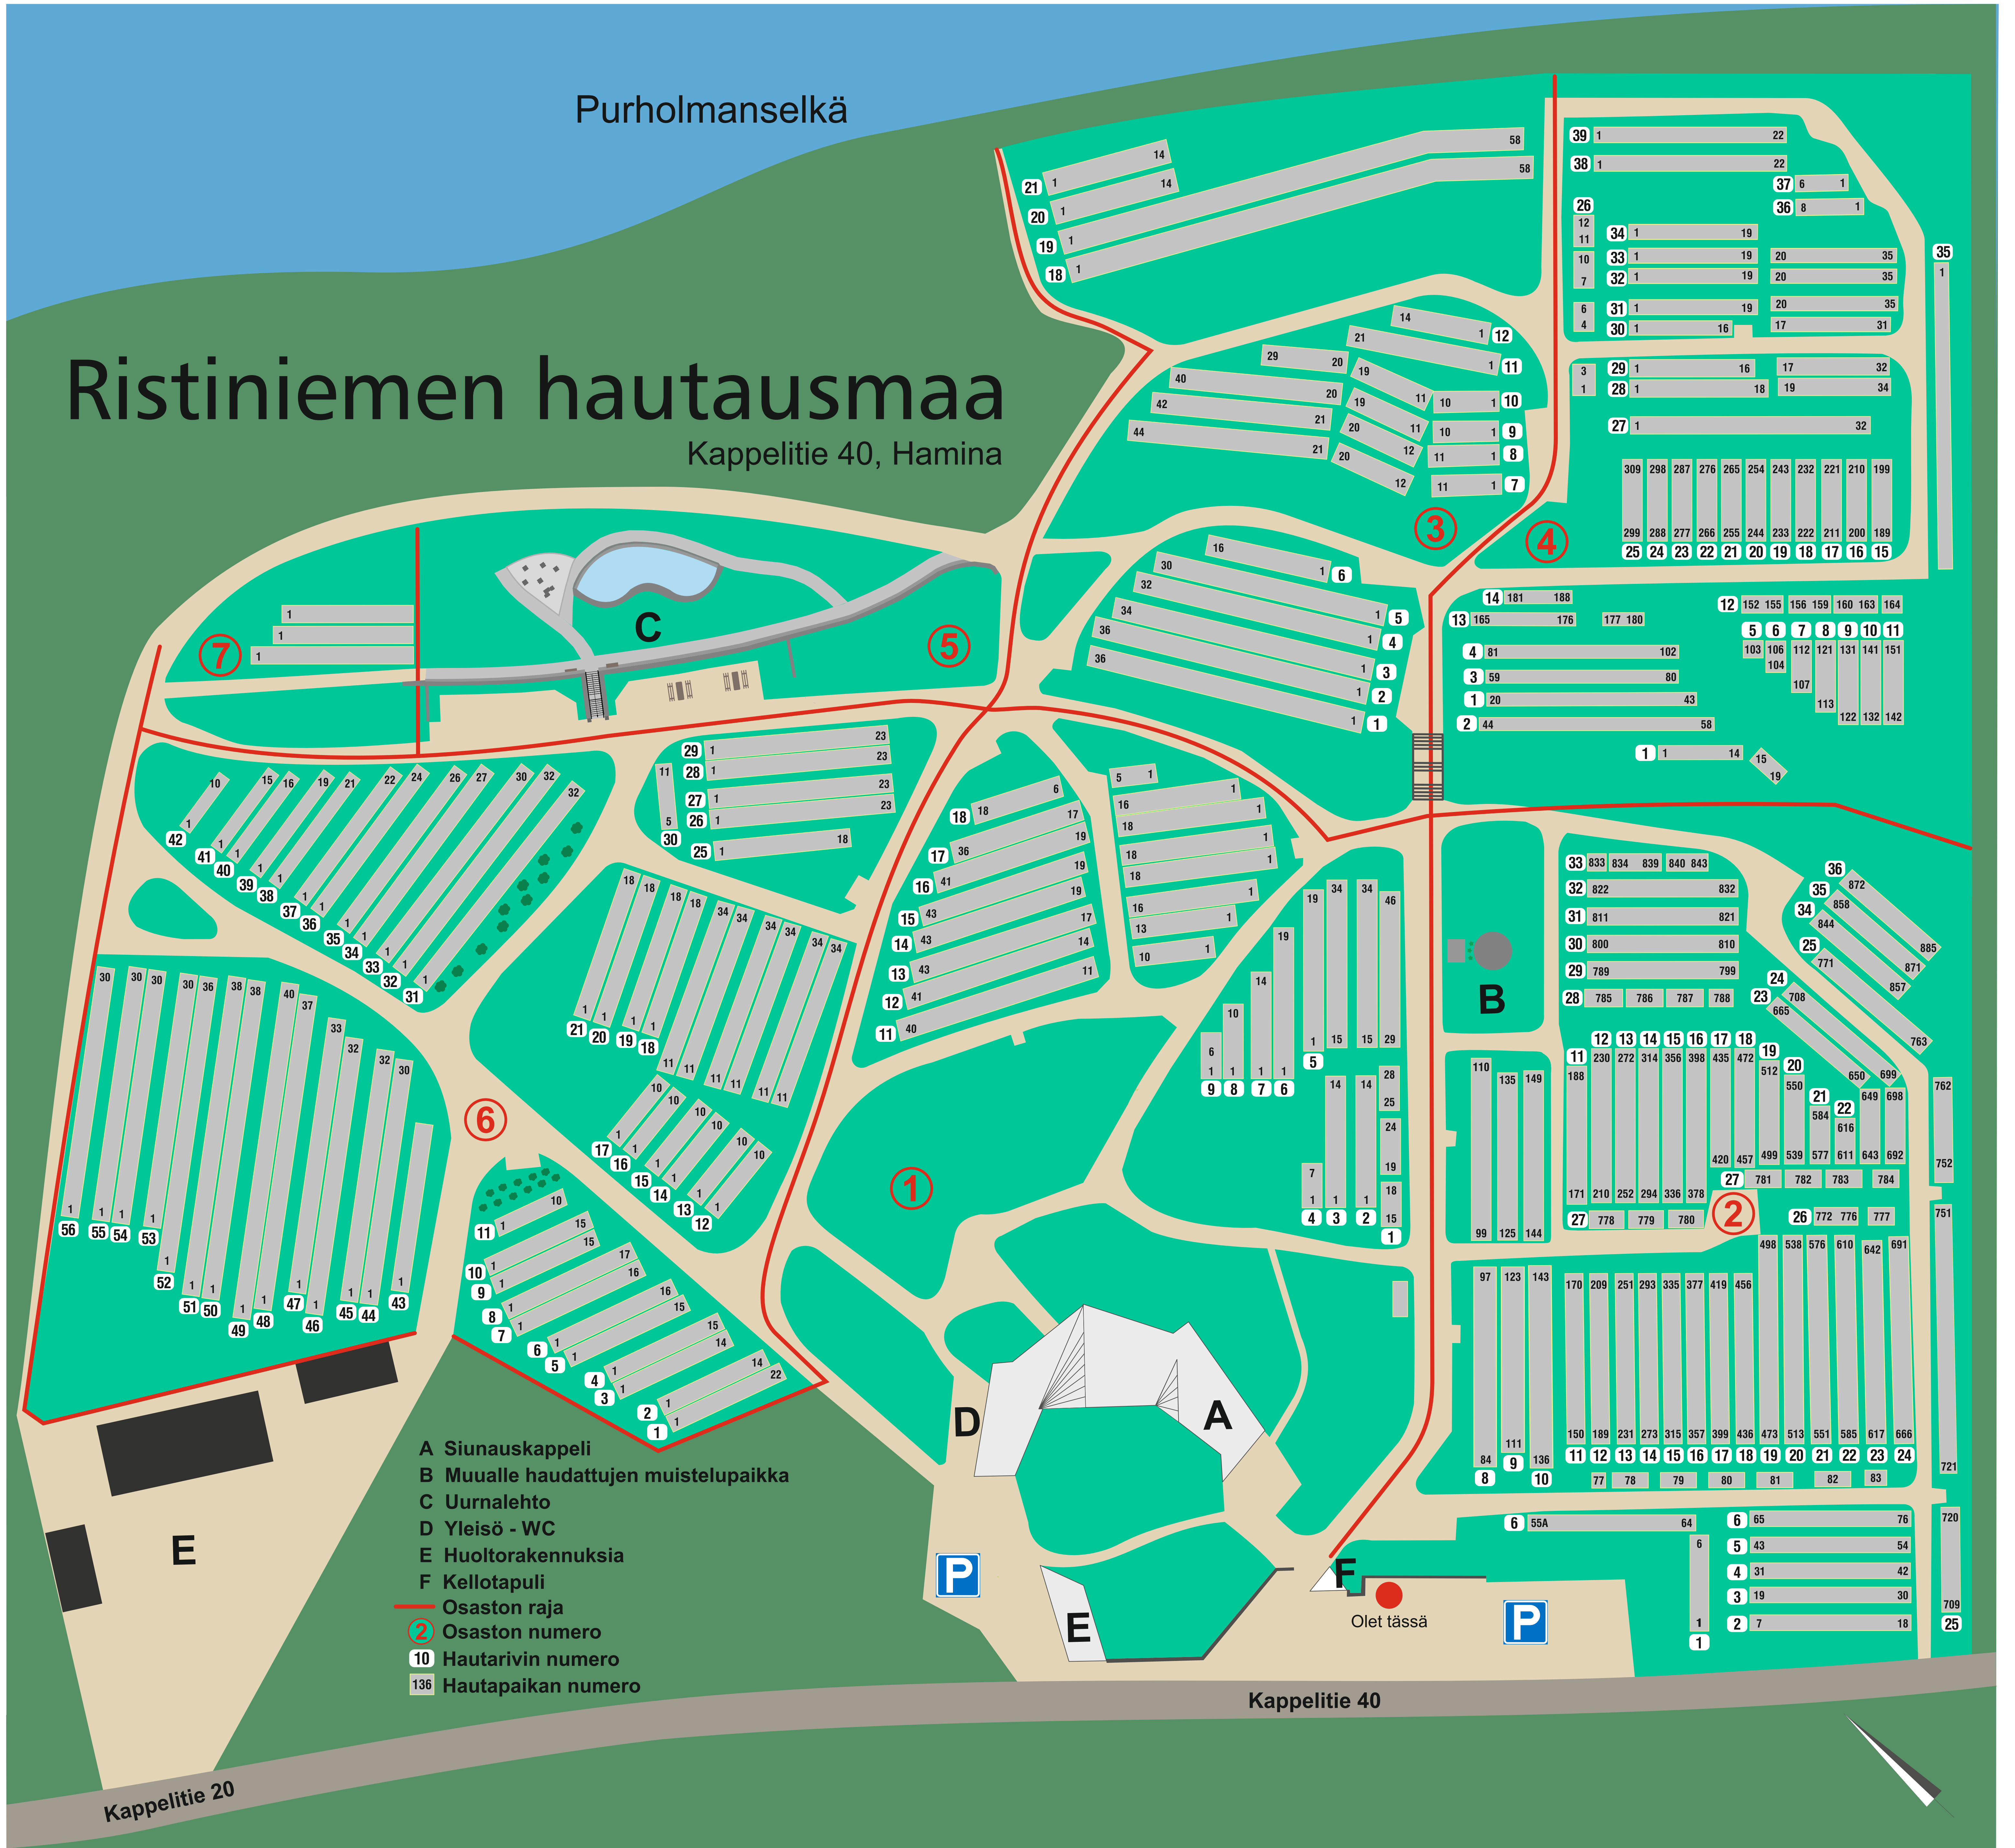

Purholmanselkä

Ristinienemen hautausmaa

Kappelitie 40, Hamina

- A Siunauskappeli
- B Muualle haudattujen muistelupaikka
- C Uurnalehto
- D Yleisö - WC
- E Huoltorakennuksia
- F Kellotapuli
- Osaston raja
- ② Osaston numero
- 10 Hautarivin numero
- 136 Hautapaikan numero

Kappelitie 40

Kappelitie 20

Olet tässä